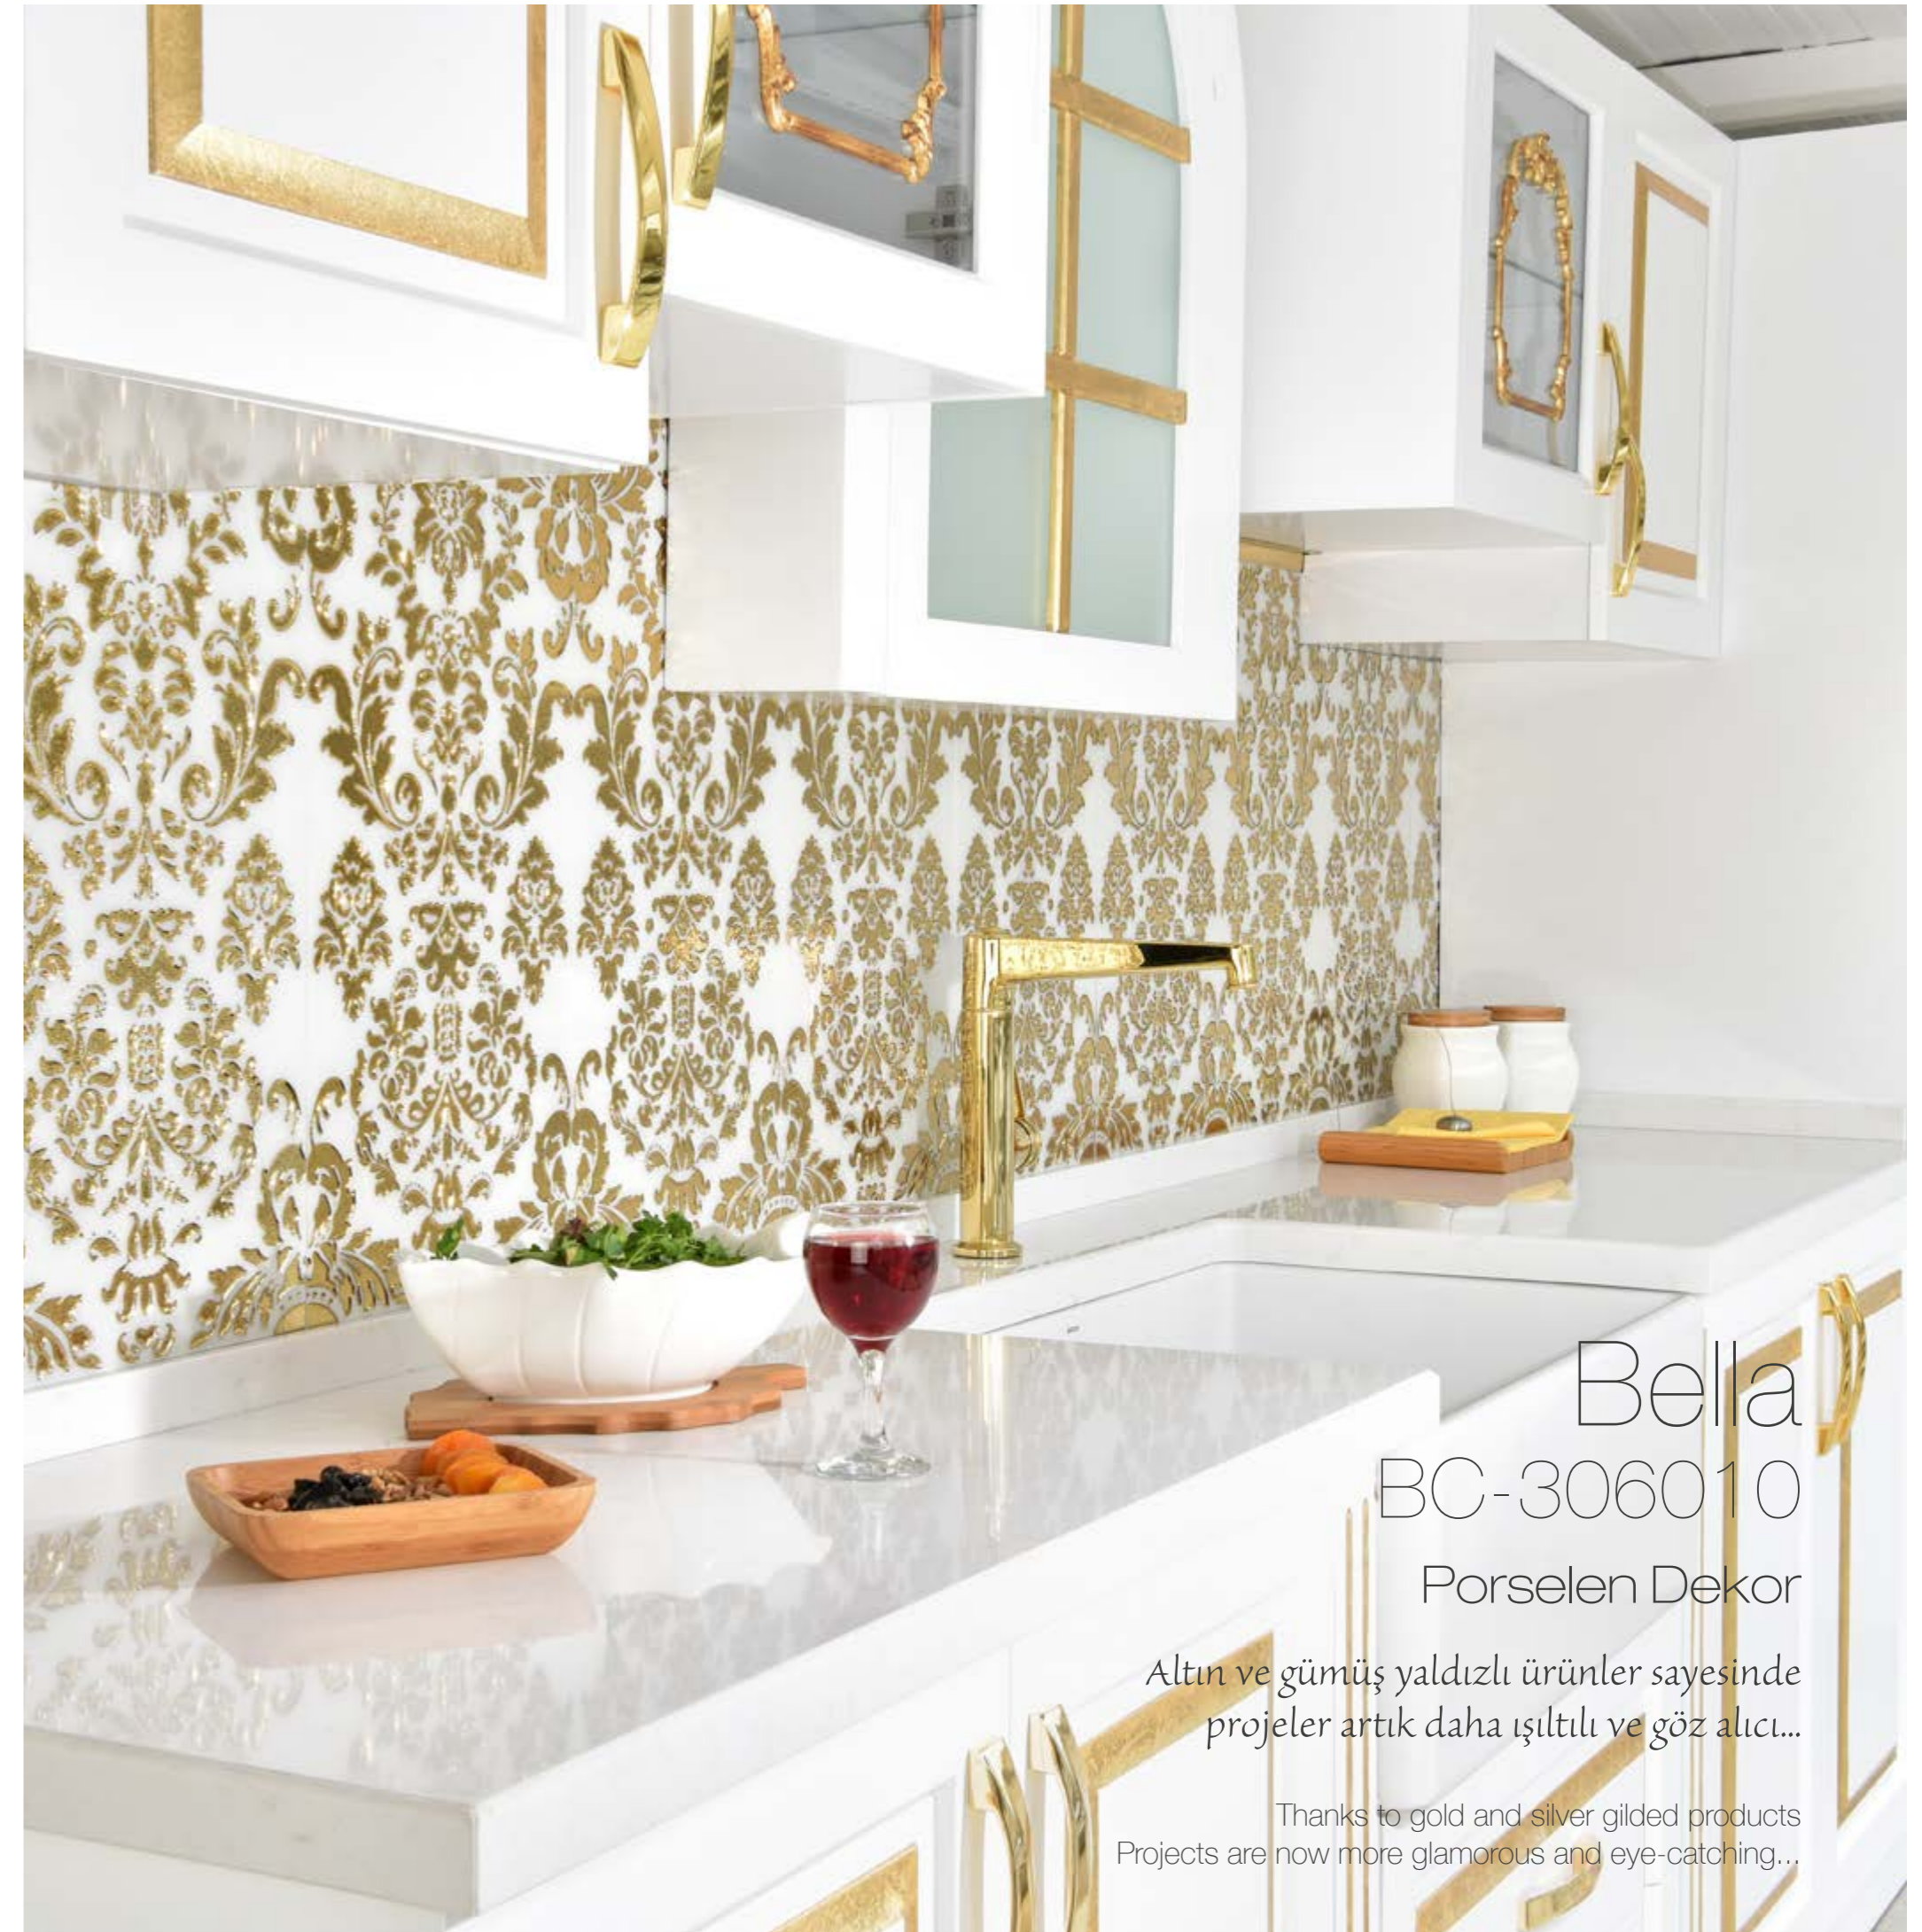

Ornella  
BC-306047 **950 ₺** /Adet  
Kdv Dahildir.

Bella  
BC-306010  
Porselen Dekor

Altın ve gümüş yaldızlı ürünler sayesinde  
projeler artık daha ışıltılı ve göz alıcı...

Thanks to gold and silver gilded products  
Projects are now more glamorous and eye-catching...